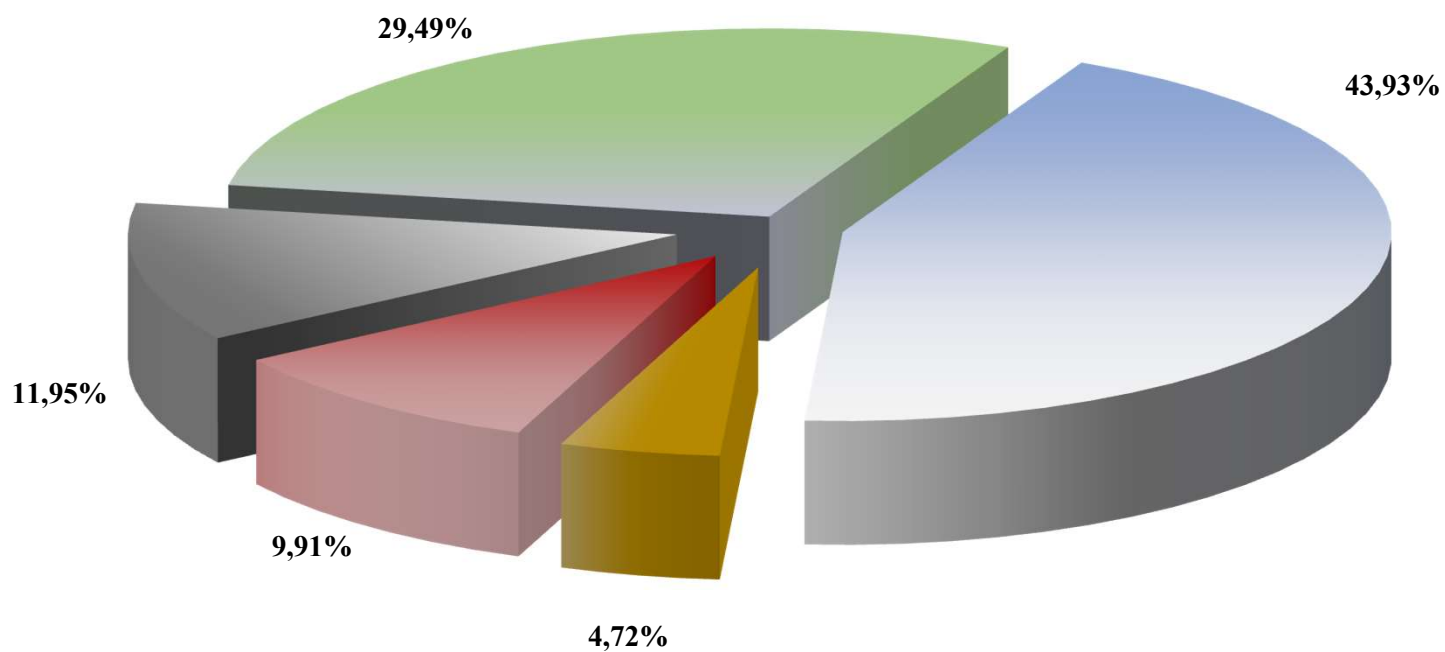

Napomena: Udio kućanstava koji koriste samo digitalnu zemaljsku TV = (Broj kućanstava u RH - broj kućanstava bez televizije) - (broj priključaka KTV + broj priključaka IPTV + broj priključaka SAT TV + broj priključaka zemaljske naplatne TV)